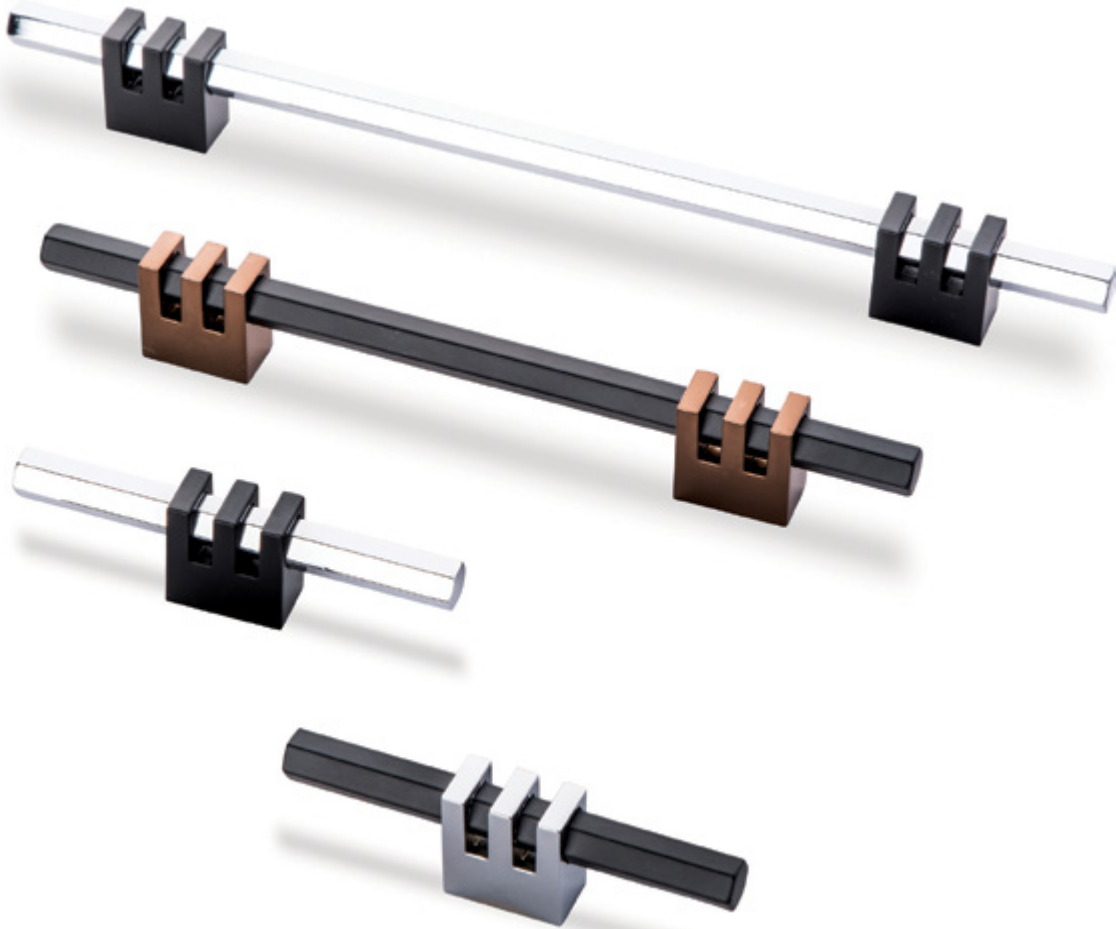

Luce

LÜX PLUS KULPLAR

AZ-107		KROM & SiYAH	ALTIN & ANTiK	ROZ & BRONZ
80 mm	100	16,90	19,00	21,00
100 mm	100	17,90	21,00	22,00
120 mm	50	18,70	22,00	24,50
150 mm	50	19,80	24,50	26,70

		KROM & SiYAH	ALTIN & ANTiK	ROZ & BRONZ
128 mm	50	31,00	36,00	38,50
160 mm	50	32,50	37,50	41,00
192 mm	50	34,80	41,00	43,00
224 mm	50	36,00	42,00	45,50
256 mm	50	38,50	44,00	47,50
288 mm	50	40,00	46,50	50,00
320 mm	50	41,80	49,00	52,50