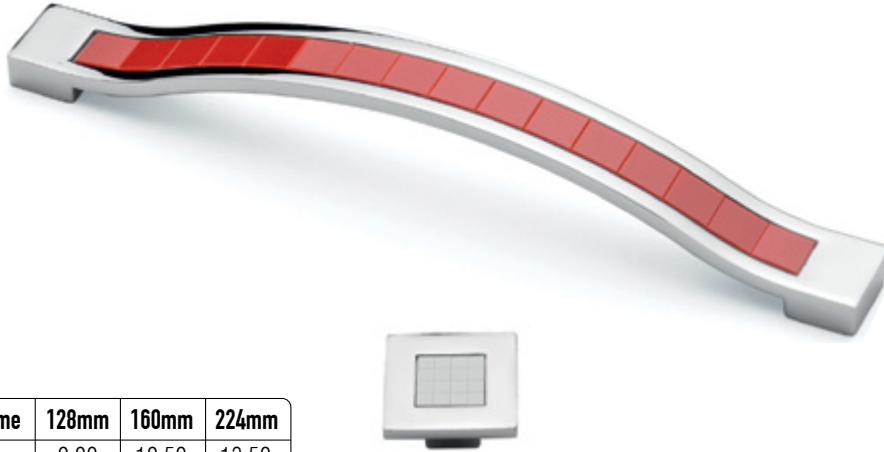

Roma

- Krom
- Beyaz
- Kırmızı
- Siyah
- Füme
- Sarı
- Galaksi

		Düğme	128mm	160mm	224mm
KROM	50		9,00	10,50	13,50