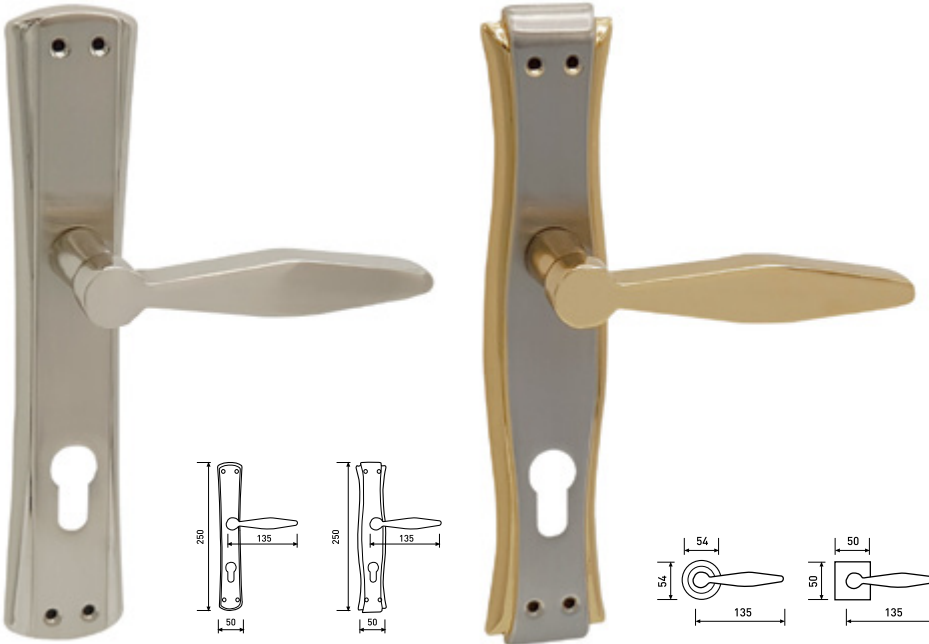

Star

MODEL		NİKEL / ALBİFİRİN	KROM-İNOX / AÇMALI KOL	FÜME-SATEN / KAHVE-SARI	BAKIR-GOLD / ANTRASİT
AYNALI	20	95,00	103,00	107,00	111,00
YUVARLAK ROZETLİ	20	95,00	103,00	107,00	111,00
KARE ROZETLİ	20	133,00	141,00	145,00	149,00

* 2mm Lüks Polisajlı Ayna
* WC farkı net 5,00 TL'dir.