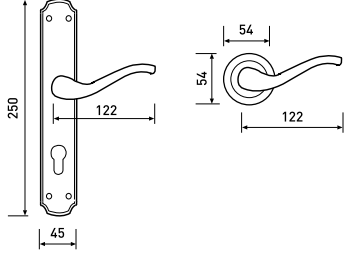

WC farkı net 5,00 TL'dir.

Orkide

MODEL		NİKEL	ALB.	ALB.-ST.
AYNALI	40	65,00	65,00	69,00
ROZETLİ	60	84,00	84,00	84,00

WC farkı net 5,00 TL'dir.

Başak

MODEL		NİKEL	ALB.	ALB.-ST.
AYNALI	40	63,00	63,00	67,00
ROZETLİ	60	82,00	82,00	82,00