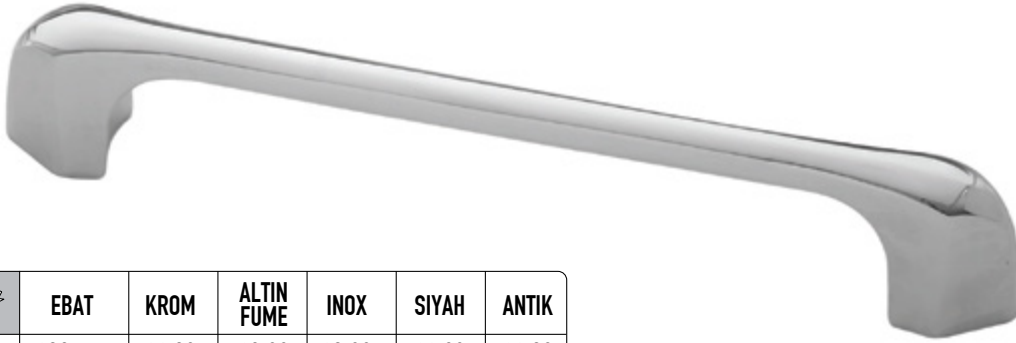

Nala

KODU		EBAT	KROM	ALTIN FUME	INOX	SIYAH	ANTİK
F-240	50	128 mm	11,20	13,00	12,00	11,60	11,20
F-240	50	160 mm	14,00	16,00	15,10	14,40	14,30
F-240	50	224 mm	22,80	25,50	24,30	24,00	23,90