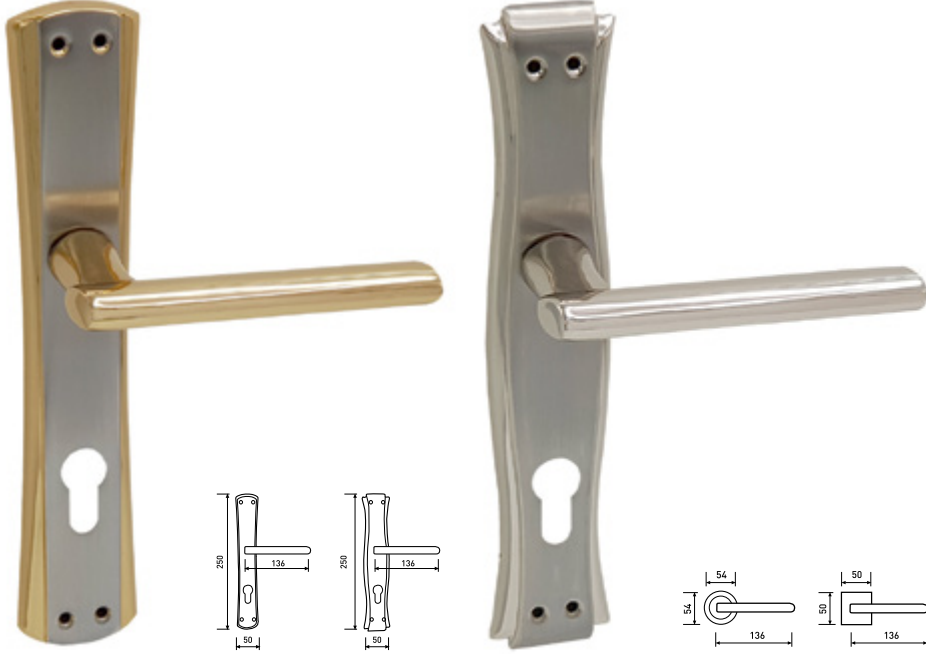

LÜX KAPI KOLLARI