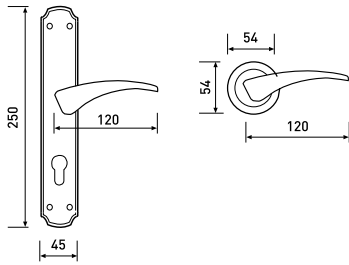

MODEL		NİKEL / ALB. / ALB.-ST.	İNOX / KROM / AÇMALI
AYNALI	40	63,00	71,00
ROZETLİ	60	82,00	90,00

WC farkı net 5,00 TL'dir.

MODEL		NİKEL	ALB.	ALB.-ST.
AYNALI	40	63,00	63,00	67,00
ROZETLİ	60	82,00	82,00	82,00

WC farkı net 5,00 TL'dir.

MODEL		NİKEL / ALB. / ALB.-ST.	İNOX / KROM / AÇMALI
AYNALI	40	63,00	71,00
ROZETLİ	60	82,00	90,00

WC farkı net 5,00 TL'dir.