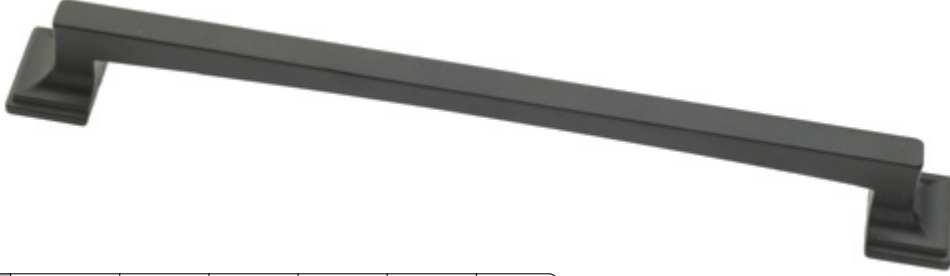

Merza

KODU		EBAT	KROM	ALTIN FUME	INOX	SIYAH	ANTIK
F-373	50	160 mm	19,20	21,30	20,30	20,30	21,60
F-373	50	192 mm	20,00	22,40	21,30	20,80	22,30
F-373	50	224 mm	20,90	23,60	22,40	22,00	23,20
F-373	50	320 mm	25,60	28,20	27,50	25,80	27,10