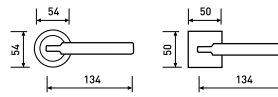

Roma

LÜX KAPI KOLLARI

MODEL		NİKEL / ALBİFİRİN	KROM-İNOX / AÇMALI KOL	FÜME-SATEN / KAHVE-SARI	BAKIR-GOLD / ANTRASİT
AYNALI	20	95,00	103,00	107,00	111,00
YUVARLAK ROZETLİ	20	95,00	103,00	107,00	111,00
KARE ROZETLİ	20	133,00	141,00	145,00	149,00

* 2mm Lüks Polisajlı Ayna
* WC farkı net 5,00 TL'dir.

Linda

MODEL		NİKEL / ALBİFİRİN	KROM-İNOX / AÇMALI KOL	FÜME-SATEN / KAHVE-SARI	BAKIR-GOLD / ANTRASİT
AYNALI	20	100,00	107,00	111,00	114,00
YUVARLAK ROZETLİ	20	100,00	107,00	111,00	114,00
KARE ROZETLİ	20	137,00	145,00	149,00	152,00

* 2mm Lüks Polisajlı Ayna
* WC farkı net 5,00 TL'dir.