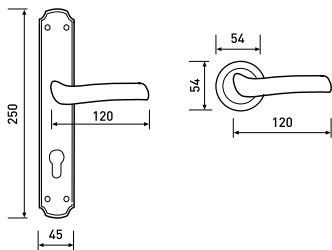

WC farkı net 5,00 TL'dir.

Irmak

MODEL		NİKEL	ALB.	ALB.-ST.
AYNALI	40	63,00	63,00	67,00
ROZETLİ	60	82,00	82,00	82,00

WC farkı net 5,00 TL'dir.

Ceren

MODEL		NİKEL / ALB. / ALB.-ST.	İNOX / KROM / AÇMALI
AYNALI	40	63,00	71,00
ROZETLİ	60	82,00	90,00