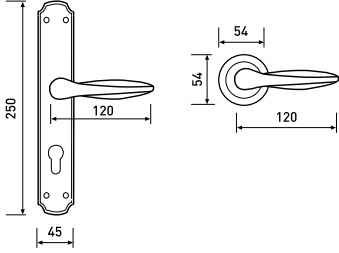

MODEL		NİKEL	ALB.	ALB.-ST.
AYNALI	40	63,00	63,00	67,00
ROZETLİ	60	82,00	82,00	82,00

WC farkı net 5,00 TL'dir.