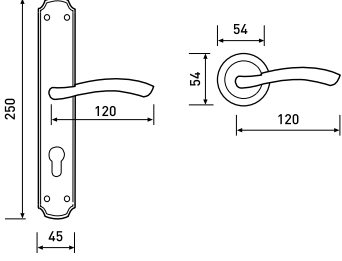

MODEL		NİKEL	ALB.	ALB.-ST.
AYNALI	40	63,00	63,00	67,00
ROZETLİ	60	82,00	82,00	82,00

WC farkı net 5,00 TL'dir.

Orkinos

MODEL		NİKEL	ALB.	ALB.-ST.
AYNALI	40	71,00	71,00	75,00
ROZETLİ	60	90,00	90,00	90,00

WC farkı net 5,00 TL'dir.

Sare

MODEL		NİKEL	ALB.	ALB.-ST.
AYNALI	40	63,00	63,00	67,00
ROZETLİ	60	82,00	82,00	82,00

WC farkı net 5,00 TL'dir.

İnci