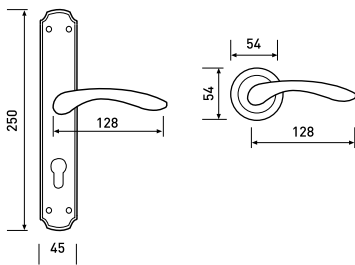

MODEL		NİKEL	ALB.	ALB.-ST.
AYNALI	40	65,00	65,00	69,00
ROZETLİ	60	84,00	84,00	84,00

WC farkı net 5,00 TL'dir.