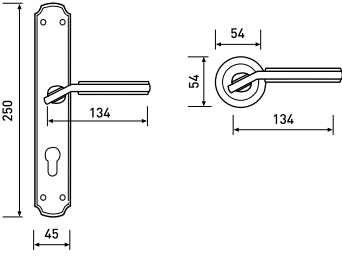

Kevser Noktalı