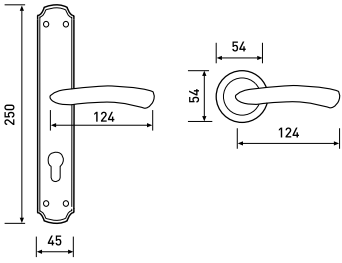

WC farkı net 5,00 TL'dir.

Tokmak

MODEL		NİKEL	ALB.	ALB.-ST.
AYNALI	40	63,00	63,00	67,00
ROZETLİ	60	82,00	82,00	82,00

WC farkı net 5,00 TL'dir.

Orkinos

MODEL		NİKEL	ALB.	ALB.-ST.
AYNALI	40	71,00	71,00	75,00
ROZETLİ	60	90,00	90,00	90,00