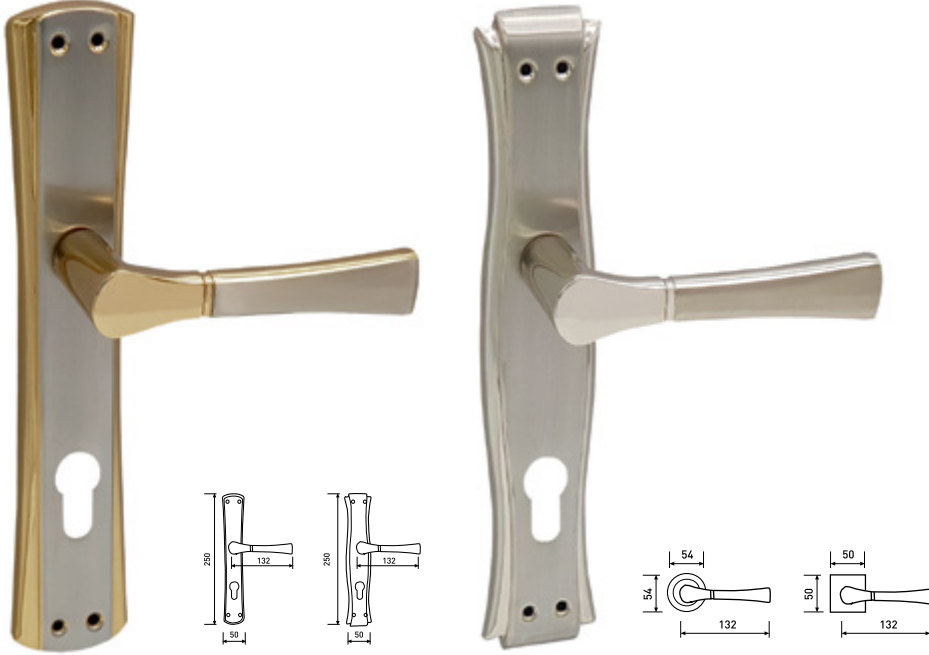

LÜX KAPI KOLLARI