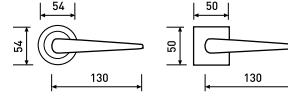

Roma

LÜX KAPI KOLLARI

MODEL		NİKEL / ALBİFİRİN	KROM-İNOX / AÇMALI KOL	FÜME-SATEN / KAHVE-SARI	BAKIR-GOLD / ANTRASİT
AYNALI	20	95,00	103,00	107,00	111,00
YUVARLAK ROZETLİ	20	95,00	103,00	107,00	111,00
KARE ROZETLİ	20	133,00	141,00	145,00	149,00

* 2mm Lüks Polisajlı Ayna
* WC farkı net 5,00 TL'dir.

Linda

MODEL		NİKEL / ALBİFİRİN	KROM-İNOX / AÇMALI KOL	FÜME-SATEN / KAHVE-SARI	BAKIR-GOLD / ANTRASİT
AYNALI	20	100,00	107,00	111,00	114,00
YUVARLAK ROZETLİ	20	100,00	107,00	111,00	114,00
KARE ROZETLİ	20	137,00	145,00	149,00	152,00

* 2mm Lüks Polisajlı Ayna
* WC farkı net 5,00 TL'dir.