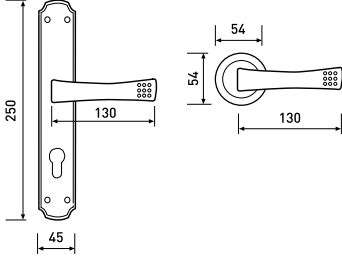

WC farkı net 5,00 TL'dir.

LÜX KAPI KOLLARI

Kobra

MODEL		NİKEL	ALB.	ALB.-ST.
AYNALI	40	65,00	65,00	69,00
ROZETLİ	60	84,00	84,00	84,00

WC farkı net 5,00 TL'dir.

LÜX KAPI KOLLARI

MODEL		NİKEL	ALB.	ALB.-ST.
AYNALI	40	71,00	71,00	75,00
ROZETLİ	60	90,00	90,00	90,00