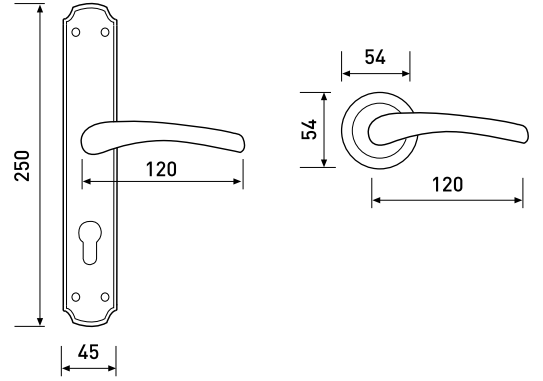

Lüx Mali

MODEL		NİKEL	ALB.	ALB.-ST.
AYNALI	40	63,00	63,00	67,00
ROZETLİ	60	82,00	82,00	82,00

WC farkı net 5,00 TL'dir.