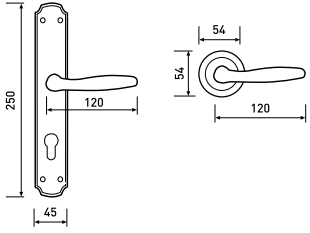

WC farkı net 5,00 TL'dir.

Zambak

MODEL		NİKEL / ALB. / ALB.-ST.	İNOX / KROM / AÇMALI
AYNALI	40		
ROZETLİ	60		

WC farkı net 5,00'dir .

Elipso

LÜX KAPI KOLLARI

MODEL		NİKEL	ALB.	ALB.-ST.
AYNALI	40	63,00	63,00	67,00
ROZETLİ	60	82,00	82,00	82,00