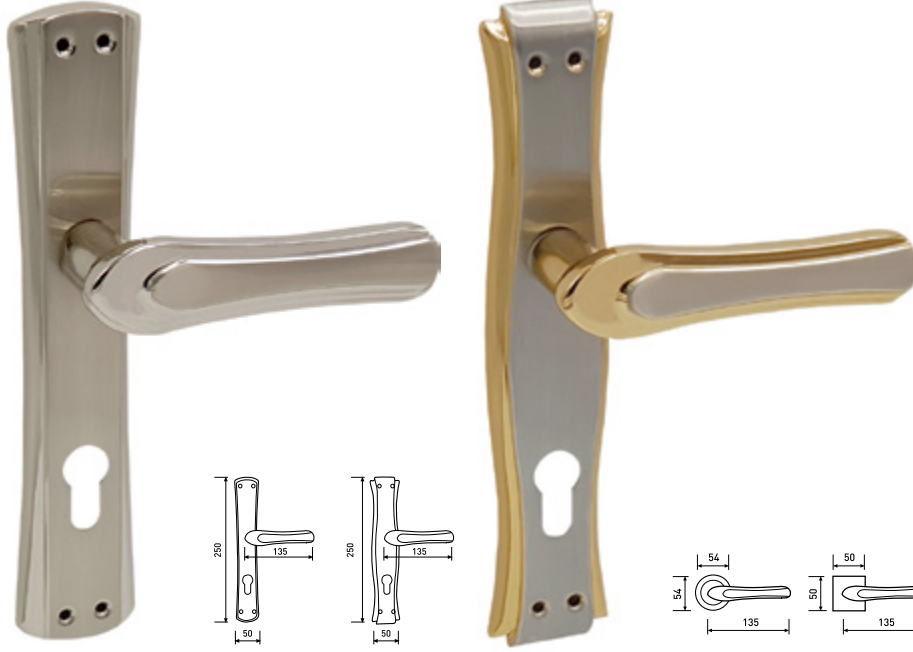

Sultan

LÜX KAPI KOLLARI

MODEL	AYNALI	YUVARLAK ROZETLİ	KARE ROZETLİ	NİKEL / ALBİFİRİN	KROM-İNOX / AÇMALI KOL	FÜME-SATEN / KAHVE-SARI	BAKIR-GOLD / ANTRASİT
AYNALI	20	100,00	103,00	100,00	103,00	106,00	111,00
YUVARLAK ROZETLİ	20	100,00	103,00	100,00	103,00	106,00	111,00
KARE ROZETLİ	20	133,00	141,00	133,00	141,00	145,00	149,00

* 2mm Lüks Polisajlı Ayna
* WC farkı net 5,00 TL'dir.

Venedik

MODEL	AYNALI	YUVARLAK ROZETLİ	KARE ROZETLİ	NİKEL / ALBİFİRİN	KROM-İNOX / AÇMALI KOL	FÜME-SATEN / KAHVE-SARI	BAKIR-GOLD / ANTRASİT
AYNALI	20	100,00	107,00	100,00	107,00	111,00	114,00
YUVARLAK ROZETLİ	20	100,00	107,00	100,00	107,00	111,00	114,00
KARE ROZETLİ	20	137,00	145,00	137,00	145,00	149,00	152,00

* 2mm Lüks Polisajlı Ayna
* WC farkı net 5,00 TL'dir.