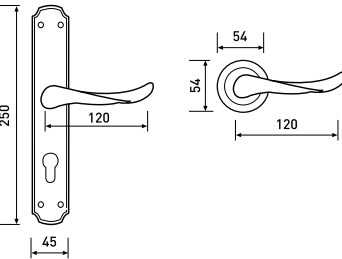

WC farkı net 5,00 TL'dir.

Kevser Noktalı

MODEL		NİKEL	ALB.	ALB.-ST.
AYNALI	40	67,00	67,00	71,00
ROZETLİ	60	86,00	86,00	86,00

WC farkı net 5,00 TL'dir.

Nisa

MODEL		NİKEL	ALB.	ALB.-ST.
AYNALI	40	61,00	61,00	63,00
ROZETLİ	60	80,00	80,00	80,00