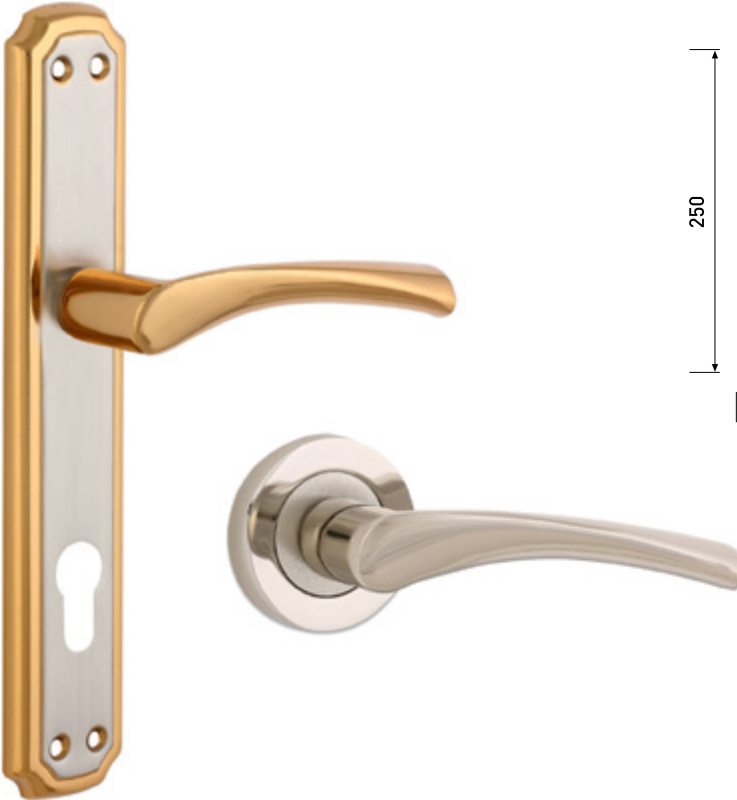

Lüx Mali

MODEL		NİKEL	ALB.	ALB.-ST.
AYNALI	40	63,00	63,00	67,00
ROZETLİ	60	82,00	82,00	82,00

WC farkı net 5,00 TL'dir.