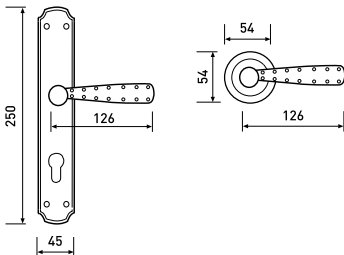

MODEL		NİKEL	ALB.	ALB.-ST.
AYNALI	40	71,00	71,00	75,00
ROZETLİ	60	90,00	90,00	90,00

WC farkı net 5,00 TL'dir.