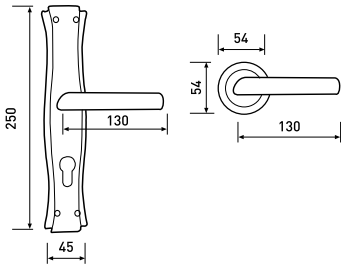

WC farkı net 5,00 TL'dir.

Efsun

MODEL		Nikel / Alb. / Alb.-St.	İnox / Krom / Açmalı
AYNALI	40	100,00	107,00
ROZETLİ	60	100,00	107,00

WC farkı net 5,00 TL'dir.

Kale

MODEL		Nikel / Alb. / Alb.-St.	İnox / Krom / Açmalı
AYNALI	40	95,00	103,00
ROZETLİ	60	95,00	103,00