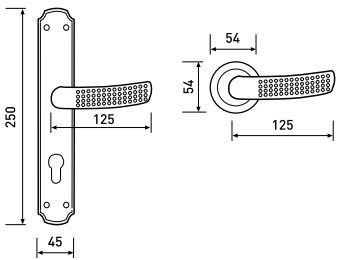

MODEL		NİKEL	ALB.	ALB.-ST.
AYNALI	40	63,00	63,00	67,00
ROZETLİ	60	82,00	82,00	82,00

WC farkı net 5,00 TL'dir.

Orkinos

MODEL		NİKEL	ALB.	ALB.-ST.
AYNALI	40	71,00	71,00	75,00
ROZETLİ	60	90,00	90,00	90,00

WC farkı net 5,00 TL'dir.

Sare

MODEL		NİKEL	ALB.	ALB.-ST.
AYNALI	40	63,00	63,00	67,00
ROZETLİ	60	82,00	82,00	82,00

WC farkı net 5,00 TL'dir.

İnci