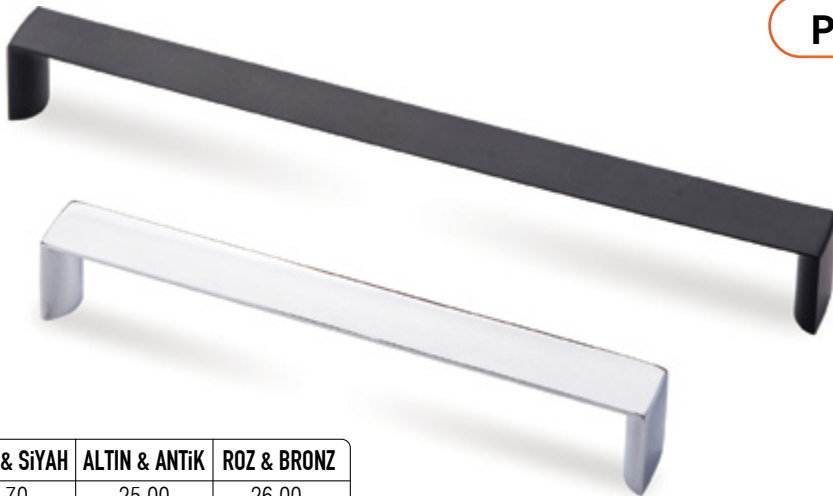

Passo

B-138		KROM & SIYAH	ALTIN & ANTIK	ROZ & BRONZ
160 mm	50	25,50	27,90	29,00

Forbici

B-168		KROM & SIYAH	ALTIN & ANTIK	ROZ & BRONZ
160 mm	50	21,00	24,50	25,50
224 mm	50	25,50	27,90	29,00

Polox

B-139		KROM & SIYAH	ALTIN & ANTIK	ROZ & BRONZ
160 mm	50	22,70	25,00	26,00
224 mm	50	27,90	30,00	31,50