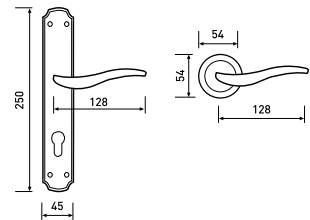

MODEL		NİKEL	ALB.	ALB.-ST.
AYNALI	40	63,00	63,00	67,00
ROZETLİ	60	82,00	82,00	82,00

WC farkı net 5,00 TL'dir.