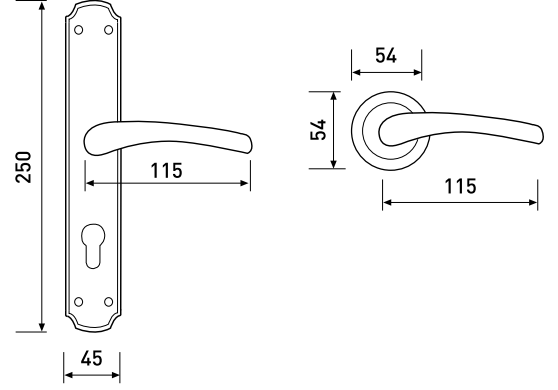

KARDEN

furniture handles

Passion you can touch

KAPI KOLLARI

LÜX KAPI KOLLARI

Mali

MODEL		NİKEL	ALB.	ALB.-ST.
AYNALI	40	48,00	48,00	50,00
ROZETLİ	60	67,00	67,00	67,00

WC farkı net 5,00 TL'dir.