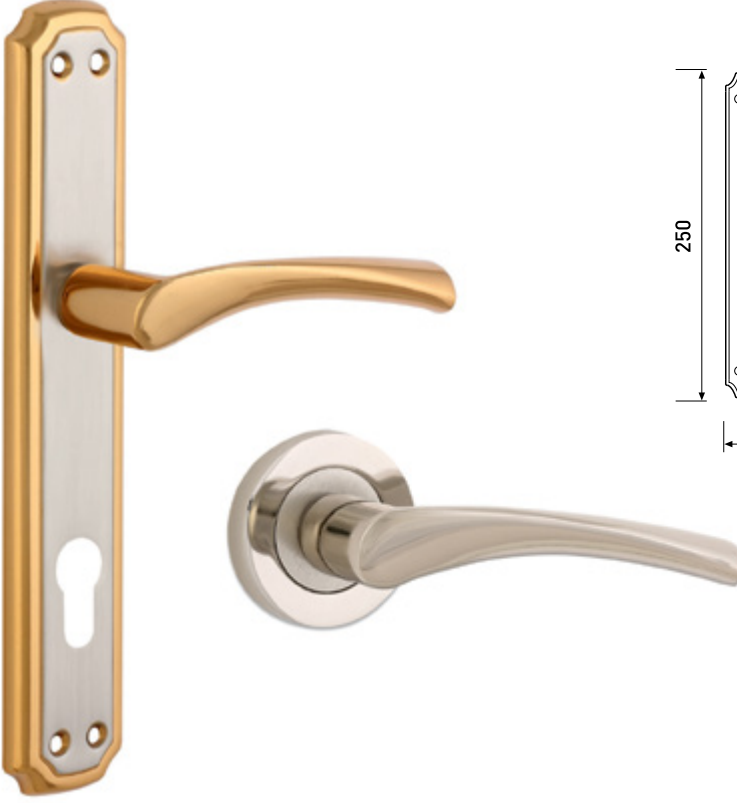

KARDEN

furniture handles

Passion you can touch

KAPI KOLLARI

LÜX KAPI KOLLARI

Mali

MODEL		NİKEL	ALB.	ALB.-ST.
AYNALI	40	48,00	48,00	50,00
ROZETLİ	60	67,00	67,00	67,00

WC farkı net 5,00 TL'dir.