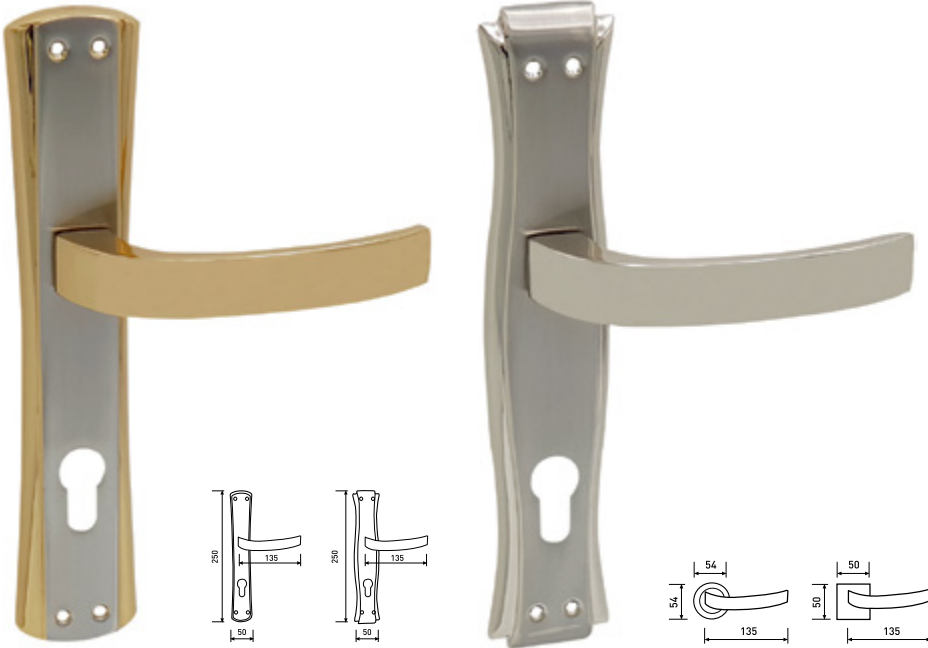

Deniz

MODEL		NİKEL / ALBİFİRİN	KROM-İNOX / AÇMALI KOL	FÜME-SATEN / KAHVE-SARI	BAKIR-GOLD / ANTRASİT
AYNALI	20	95,00	103,00	107,00	111,00
YUVARLAK ROZETLİ	20	95,00	103,00	107,00	111,00
KARE ROZETLİ	20	133,00	141,00	145,00	149,00

* 2mm Lüks Polisajlı Ayna
* WC farkı net 5,00 TL'dir.