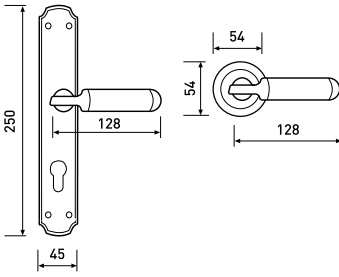

MODEL		NİKEL / ALB. / ALB.-ST.	İNOX / KROM / AÇMALI
AYNALI	40	65,00	73,00
ROZETLİ	60	84,00	92,00

WC farkı net 5,00 TL'dir.