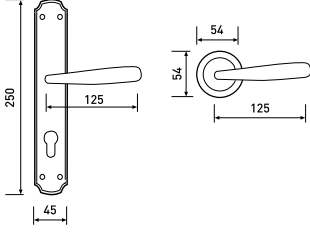

MODEL		NİKEL / ALB. / ALB.-ST.	İNOX / KROM / AÇMALI
AYNALI	40		
ROZETLİ	60		

WC farkı net 5,00'dir .

LÜX KAPI KOLLARI

MODEL		NİKEL	ALB.	ALB.-ST.
AYNALI	40	63,00	63,00	67,00
ROZETLİ	60	82,00	82,00	82,00

WC farkı net 5,00 TL'dir.

MODEL		NİKEL	ALB.	ALB.-ST.
AYNALI	40	63,00	63,00	67,00
ROZETLİ	60	82,00	82,00	82,00

WC farkı net 5,00 TL'dir.