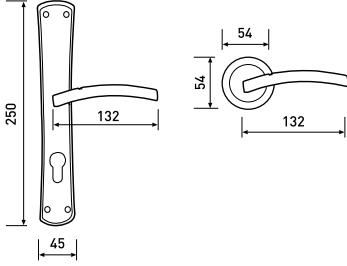

Efsun

MODEL		Nikel / Alb. / Alb.-St.	İnox / Krom / Açmalı
AYNALI	40	100,00	107,00
ROZETLİ	60	100,00	107,00

WC farkı net 5,00 TL'dir.

Kale