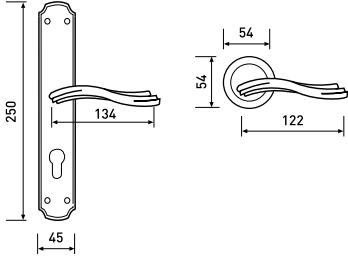

WC farkı net 5,00 TL'dir.

Sare

MODEL		NİKEL	ALB.	ALB.-ST.
AYNALI	40	63,00	63,00	67,00
ROZETLİ	60	82,00	82,00	82,00

WC farkı net 5,00 TL'dir.

İnci

Efes

MODEL		NİKEL	ALB.	ALB.-ST.
AYNALI	40	71,00	71,00	75,00
ROZETLİ	60	90,00	90,00	90,00