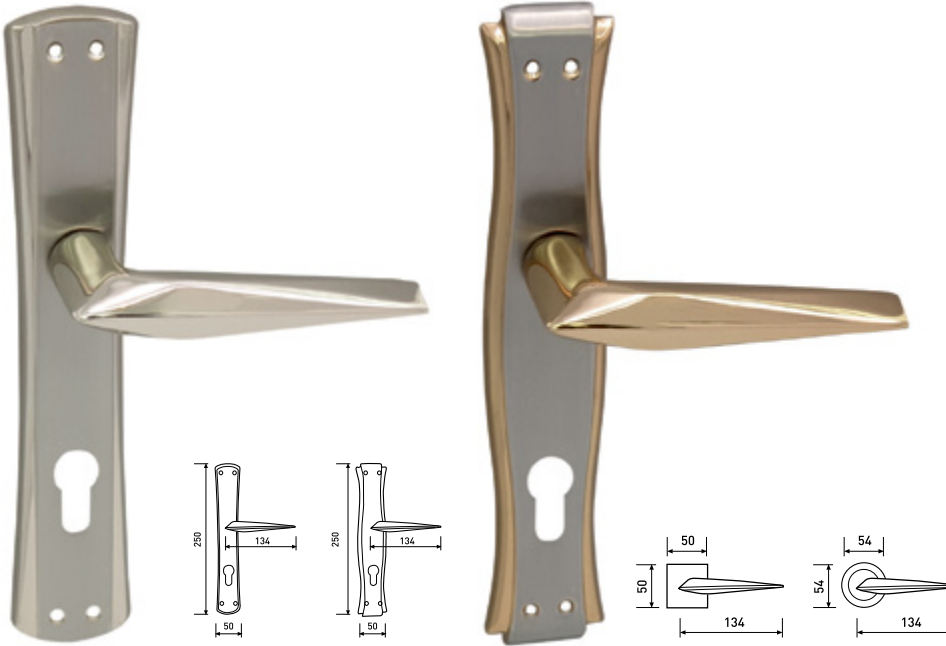

Prizma

MODEL	AYNALI	YUVARLAK ROZETLİ	KARE ROZETLİ	NİKEL / ALBİFİRİN	KROM-İNOX / AÇMALI KOL	FÜME-SATEN / KAHVE-SARI	BAKIR-GOLD / ANTRASİT
AYNALI	20	20	20	100,00	107,00	111,00	114,00
YUVARLAK ROZETLİ				100,00	107,00	111,00	114,00
KARE ROZETLİ				137,00	145,00	149,00	152,00

* 2mm Lüks Polisajlı Ayna
* WC farkı net 5,00 TL'dir.