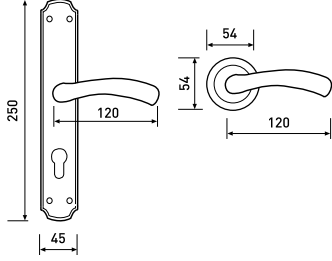

MODEL		NİKEL / ALB. / ALB.-ST.	İNOX / KROM / AÇMALI
AYNALI	40	63,00	71,00
ROZETLİ	60	82,00	90,00

WC farkı net 5,00 TL'dir.

MODEL		NİKEL	ALB.	ALB.-ST.
AYNALI	40	63,00	63,00	67,00
ROZETLİ	60	82,00	82,00	82,00

WC farkı net 5,00 TL'dir.

MODEL		NİKEL / ALB. / ALB.-ST.	İNOX / KROM / AÇMALI
AYNALI	40	63,00	71,00
ROZETLİ	60	82,00	90,00

WC farkı net 5,00 TL'dir.