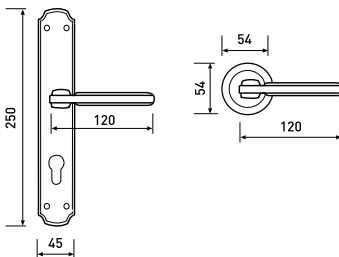

WC farkı net 5,00 TL'dir.

Orkide

MODEL		NİKEL	ALB.	ALB.-ST.
AYNALI	40	65,00	65,00	69,00
ROZETLİ	60	84,00	84,00	84,00

WC farkı net 5,00 TL'dir.

Başak

MODEL		NİKEL	ALB.	ALB.-ST.
AYNALI	40	63,00	63,00	67,00
ROZETLİ	60	82,00	82,00	82,00