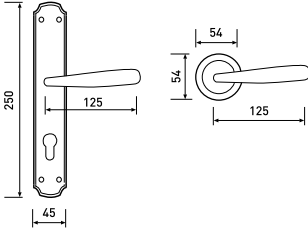

WC farkı net 5,00 TL'dir.

Tombik

MODEL		NİKEL	ALB.	ALB.-ST.
AYNALI	40	63,00	63,00	67,00
ROZETLİ	60	82,00	82,00	82,00

WC farkı net 5,00 TL'dir.

Hamsi

Kalın Kapı Kolu

LÜX KAPI KOLLARI

MODEL		NİKEL	ALB.	ALB.-ST.
AYNALI	40	76,00	76,00	80,00
ROZETLİ	60	95,00	95,00	95,00