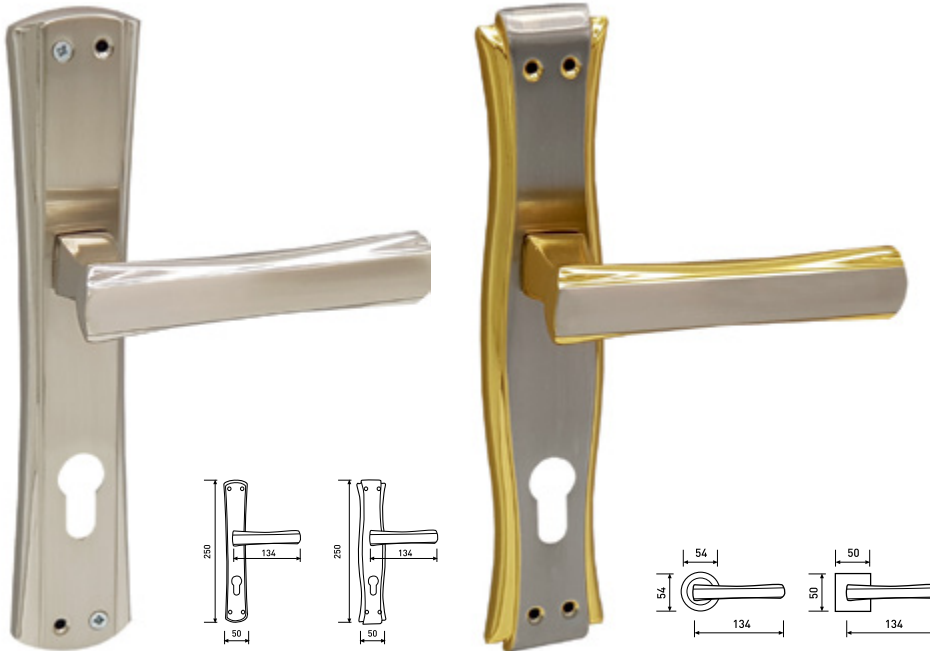

Sultan

LÜX KAPI KOLLARI

MODEL	AYNALI	YUVARLAK ROZETLİ	KARE ROZETLİ	NİKEL / ALBİFİRİN	KROM-İNOX / AÇMALI KOL	FÜME-SATEN / KAHVE-SARI	BAKIR-GOLD / ANTRASİT
AYNALI	20	100,00	103,00	100,00	103,00	106,00	111,00
YUVARLAK ROZETLİ	20	100,00	103,00	100,00	103,00	106,00	111,00
KARE ROZETLİ	20	133,00	141,00	133,00	141,00	145,00	149,00

* 2mm Lüks Polisajlı Ayna
* WC farkı net 5,00 TL'dir.

Venedik

MODEL	AYNALI	YUVARLAK ROZETLİ	KARE ROZETLİ	NİKEL / ALBİFİRİN	KROM-İNOX / AÇMALI KOL	FÜME-SATEN / KAHVE-SARI	BAKIR-GOLD / ANTRASİT
AYNALI	20	100,00	107,00	100,00	107,00	111,00	114,00
YUVARLAK ROZETLİ	20	100,00	107,00	100,00	107,00	111,00	114,00
KARE ROZETLİ	20	137,00	145,00	137,00	145,00	149,00	152,00

* 2mm Lüks Polisajlı Ayna
* WC farkı net 5,00 TL'dir.