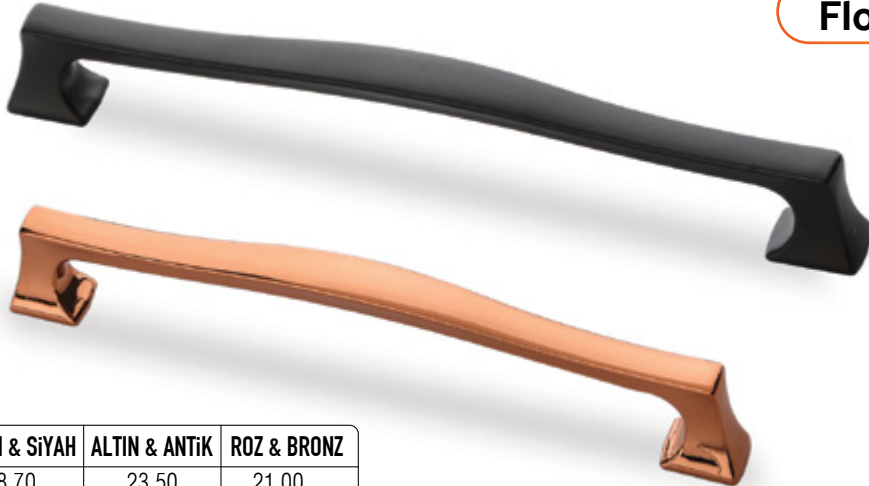

Elit

B-150		KROM & SIYAH	ALTIN & ANTIK	ROZ & BRONZ
160 mm	50	15,70	18,70	19,80
224 mm	50	18,70	22,00	23,50
320 mm	50	23,50	26,70	27,90

Favori

B-151		KROM & SIYAH	ALTIN & ANTIK	ROZ & BRONZ
160-192 mm	50	18,60	21,00	23,50
224-256 mm	50	24,50	27,90	29,00

Cozze

B-130		KROM & SİYAH	ALTIN & ANTİK	ROZ & BRONZ
64 mm	50	18,70	21,00	23,50
96 mm	50	22,00	24,50	26,50

Elika

B-131		KROM & SİYAH	ALTIN & ANTİK	ROZ & BRONZ
32 mm	50	35,00	37,50	39,50

Floksi

B-190		KROM & SİYAH	ALTIN & ANTİK	ROZ & BRONZ
160 mm	50	18,70	23,50	21,00
224 mm	50	25,50	27,90	29,70

Passo

B-138		KROM & SIYAH	ALTIN & ANTIK	ROZ & BRONZ
160 mm	50	25,50	27,90	29,00

Forbici

B-168		KROM & SIYAH	ALTIN & ANTIK	ROZ & BRONZ
160 mm	50	21,00	24,50	25,50
224 mm	50	25,50	27,90	29,00

Polox

B-139		KROM & SIYAH	ALTIN & ANTIK	ROZ & BRONZ
160 mm	50	22,70	25,00	26,00
224 mm	50	27,90	30,00	31,50