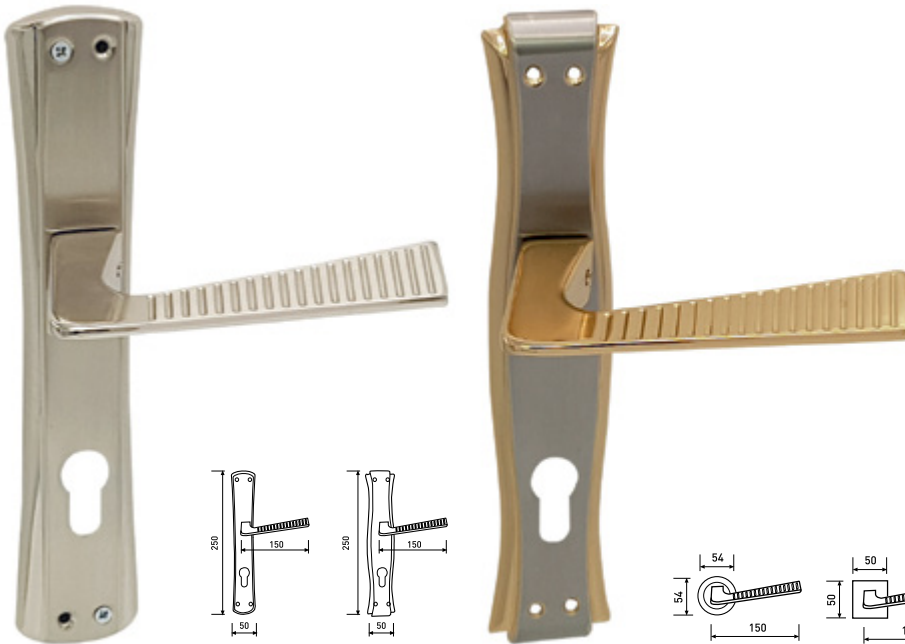

Forte

LÜKS KAPI KOLLARI

MODEL		NİKEL / ALBİFİRİN	KROM-İNOX / AÇMALI KOL	FÜME-SATEN / KAHVE-SARI	BAKIR-GOLD / ANTRASİT
AYNALI	20	126,00	133,00	137,00	141,00
YUVARLAK ROZETLİ	20	126,00	133,00	137,00	141,00
KARE ROZETLİ	20	164,00	171,00	175,00	179,00

* 2mm Lüks Polisajlı Ayna
* WC farkı net 5,00 TL'dir.

Ventus

MODEL		NİKEL / ALBİFİRİN	KROM-İNOX / AÇMALI KOL	FÜME-SATEN / KAHVE-SARI	BAKIR-GOLD / ANTRASİT
AYNALI	20	126,00	133,00	137,00	141,00
YUVARLAK ROZETLİ	20	126,00	133,00	137,00	141,00
KARE ROZETLİ	20	164,00	171,00	175,00	179,00

* 2mm Lüks Polisajlı Ayna
* WC farkı net 5,00 TL'dir.