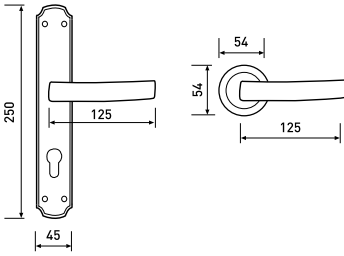

MODEL		NİKEL	ALB.	ALB.-ST.
AYNALI	40	63,00	63,00	67,00
ROZETLİ	60	82,00	82,00	82,00

WC farkı net 5,00 TL'dir.